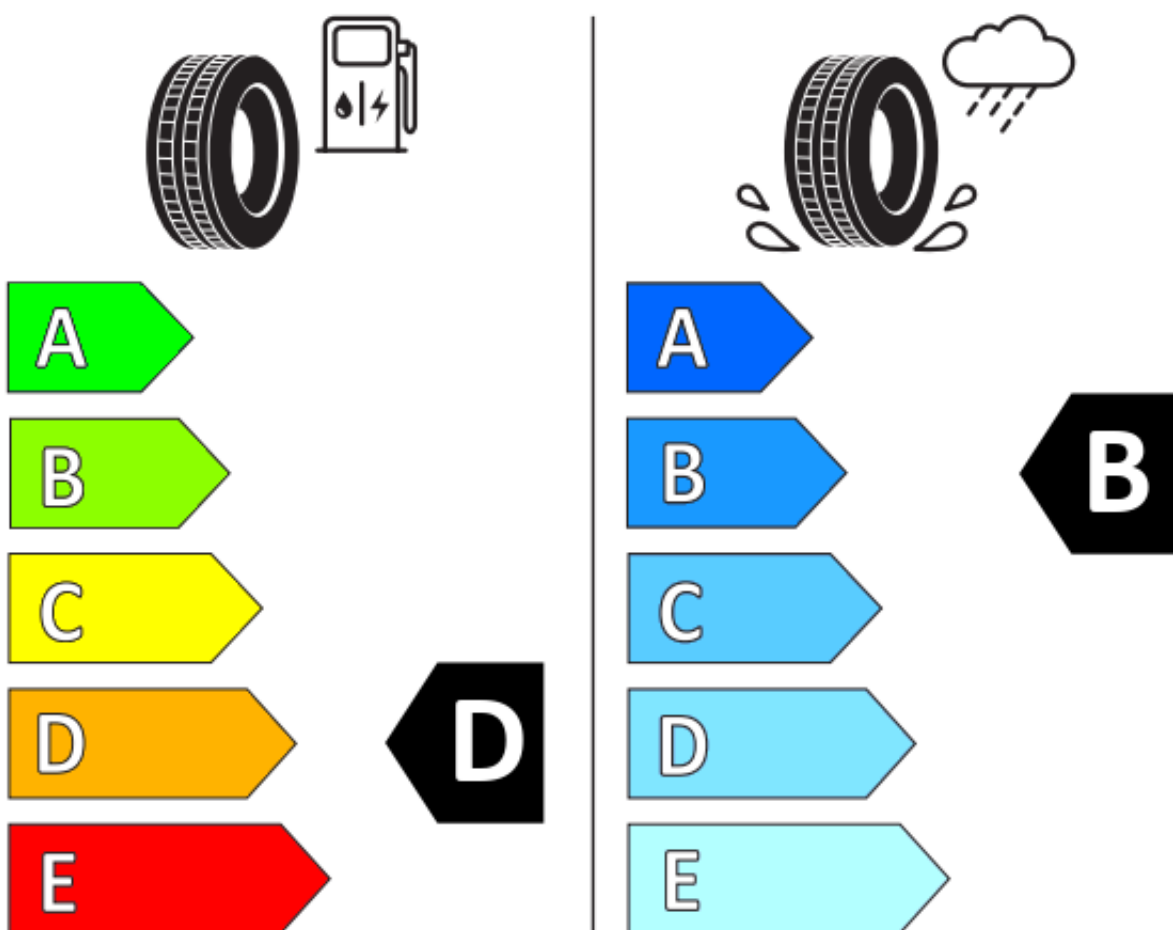

ENERG

BF-Goodrich

470879

195/50R15 82 H

C1

2020/740